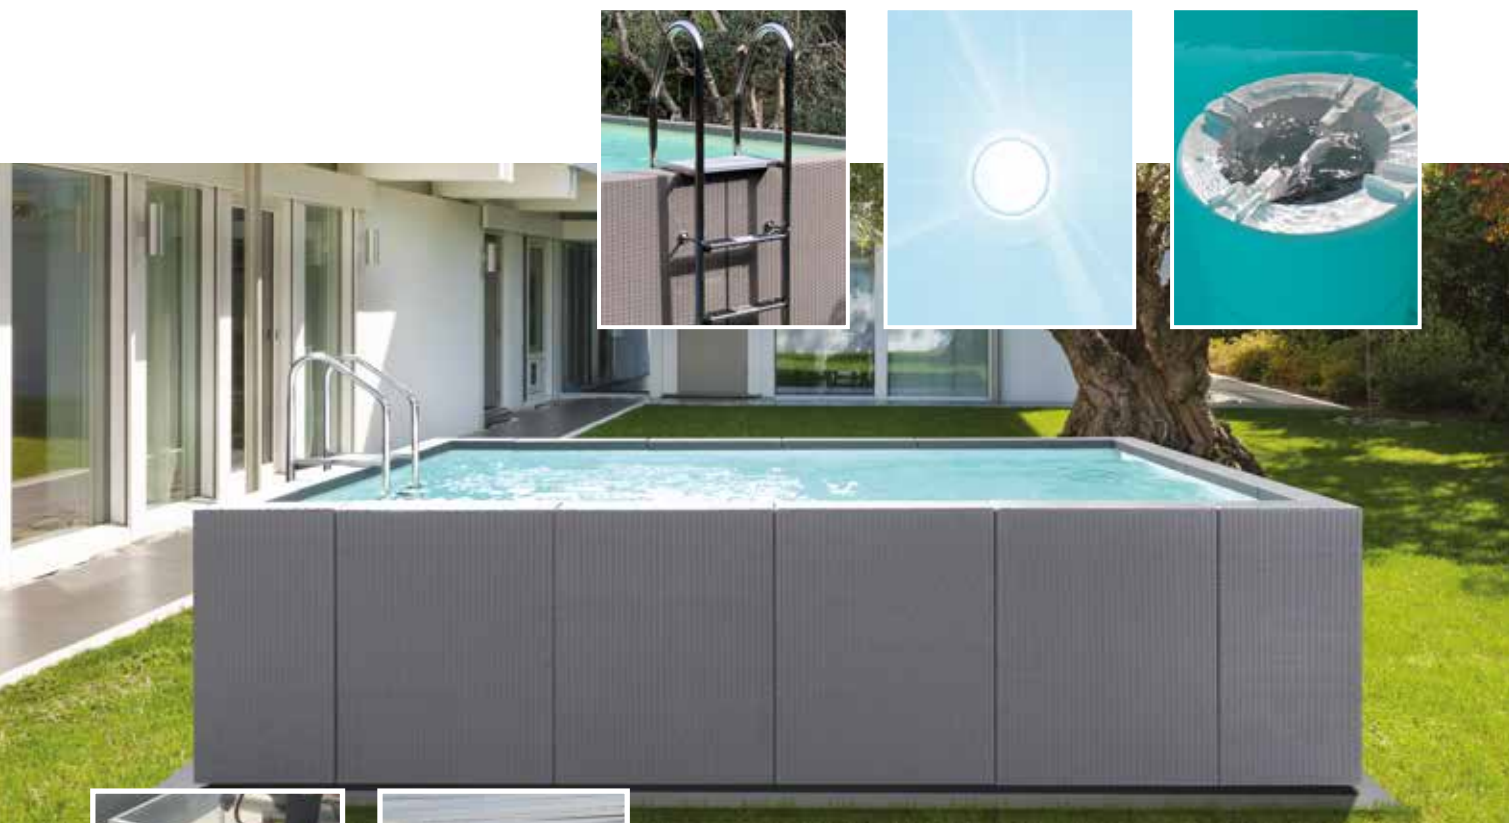

I DETTAGLI LA RENDONO UNICA

THE DETAILS MAKE IT UNIQUE!

OPTIONAL

BASAMENTO PER MONTAGGIO SENZA CEMENTO
> BASEMENT FOR DIRECT ASSEMBLY ON THE GROUND

KIT NUOTO CONTRO CORRENTE
> COUNTERCURRENT SWIMMING KIT

KIT IDROMASSAGGIO A 7 GETTI
> 7-JET HYDROMASSAGE KIT

COPRIPISCINA
> POOL COVER