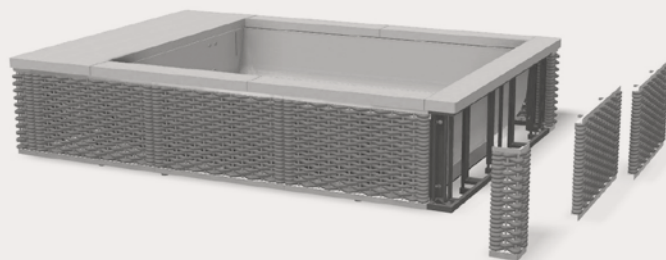

Ninfea.

è una minipiscina versatile e facile da installare, perfetta per lo stile nomade della vita moderna. **La struttura, leggera e al contempo robusta, permette di cambiare facilmente nel tempo le finiture, adattando l'estetica al mutare del gusto o dell'ambiente circostante: i pannelli che rivestono tale struttura innovativa, infatti, sono dotati di un sistema di aggancio speciale che consente una sostituzione agevole.**

Il telo interno, un prodotto esclusivo di Piscine Laghetto, completa la minipiscina ed è il risultato dell'esperienza tecnica e qualitativa dell'azienda accumulata in 50 anni di attività.

NINFEA è dotata di un box tecnico di sicurezza nascosto sotto il cuscino principale che integra la pompa di ricircolo, il riscaldatore e il blower per il massaggio d'aria. La filtrazione avviene tramite un filtro a cartuccia alloggiato nel gavone di testata della vasca, mentre sia **la luce LED che il massaggio d'aria possono essere attivati direttamente in vasca tramite comodi pulsanti** discretamente installati sul telo interno. Tutto questo è stato fatto per mettere la tecnologia di **NINFEA** al servizio dell'utente senza mai renderla appariscente.

GARANZIA ESTESA: 5 anni - struttura e telo / 2 anni - accessori
EXTENDED WARRANTY: 5 years - structure and liner / 2 years - accessories

NINFEA stands as a versatile mini-pool, boasting ease of installation and catering perfectly to the modern nomadic lifestyle. Its lightweight yet robust structure allows effortless modifications over time, allowing you to tailor its aesthetics to your evolving tastes and surroundings. **The panels enveloping this groundbreaking structure are equipped with a specialized fastening system, facilitating convenient replacements as needed.** The inner liner, an exclusive offering from Piscine Laghetto, complements the mini-pool, representing the culmination of the company's technical expertise and qualitative excellence honed over five decades. NINFEA's cutting-edge technology is discreetly integrated into its design, including a concealed technical safety box beneath the main cushion. This box houses essential components such as the filtration pump, heater, and air massage blower. Filtration is efficiently executed through a cartridge filter situated within the head tank compartment of the pool. **Additionally, both the LED lighting and the air massage feature can be effortlessly activated directly within the pool using discreet buttons on the inner liner.** All of these design elements have been thoughtfully incorporated to ensure that NINFEA's technology remains user-centric without ostentation.

NINFEA

MOD.	SPECCHIO D'ACQUA water size (m)	INGOMBRO TOTALE overall sizes (m)	ALTEZZA ACQUA water height (cm)	ALTEZZA TOTALE total height (cm)	VOLUME (L)
NINFEA 1	1,47 x 1,96	2,33 x 2,33	55	73	1200
NINFEA 2	2,45 x 1,96	3,31 x 2,33	55	73	2000

A Fluidra Brand | [Piscinelaghetto.com](https://www.piscinelaghetto.com)

©2024 Fluidra. All rights reserved. All trademarks and trade names used herein are the property of their respective owners.

Maggiori informazioni
MORE INFO

50⁺ PISCINE
LAGHETTO